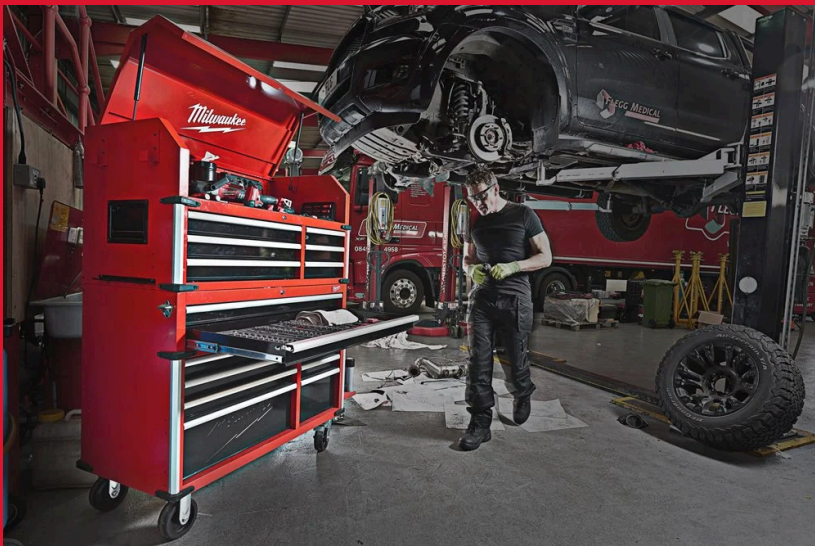

SRC46-1

TOOLGUARD™ 46" / 117 CM VYSOKOKAPACITNÍ DÍLENSKÁ OCELOVÁ SKŘÍŇ S 10 ZÁSUVKAMI

- Zásuvky s měkkým dorazem dimenzované na 45 kg.
- Zásuvná spodní police s nosností 90kg.
- Každá zásuvka je dodávána s protiskluzovou podložkou.
- Pryžové rohové nárazníky brání poškození skříně při pojíždění v garáži.
- Magnetický držák umožňuje nabíjení akumulátorů přímo na vozíku.
- Skládací boční police na lahve a plechovky.
- Integrovaný otvírák na láhve.
- Organizér elektrického nářadí ve spodní zásuvce.
- Průmyslová kolečka s průměrem 150 mm (2 pevná a 2 otočná s brzdou).
- Celková nosnost 1360 kg.