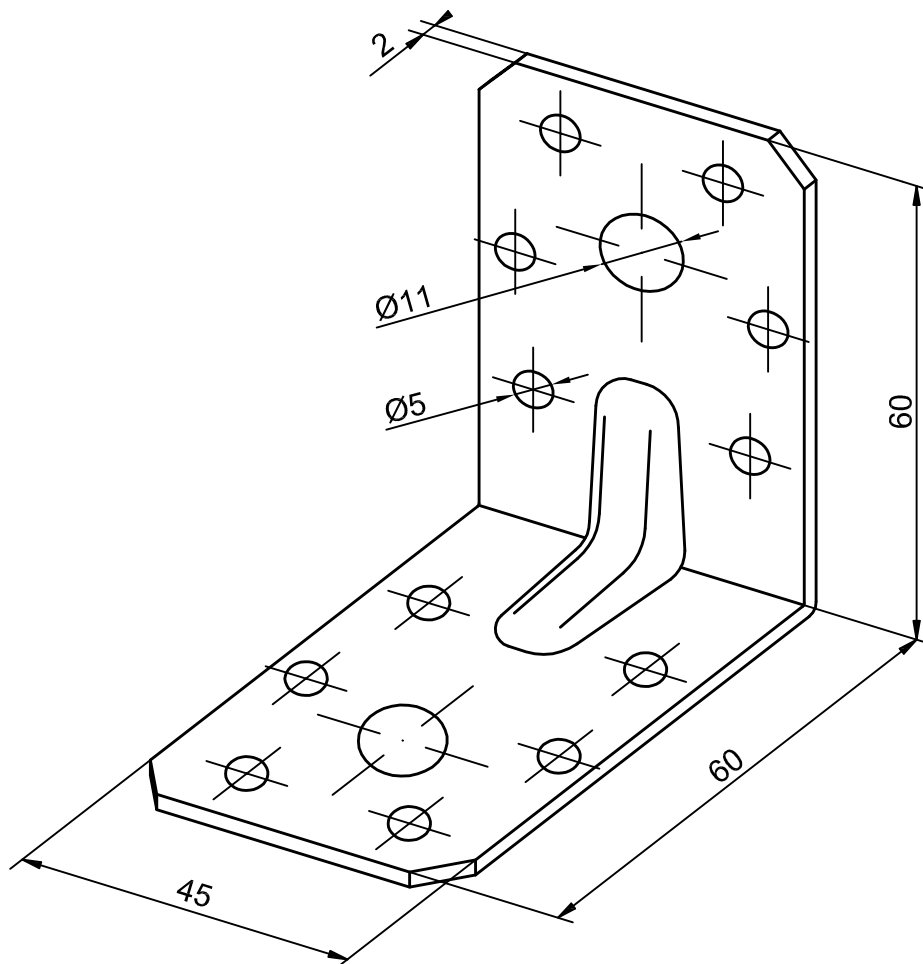

ÚHELNÍK - 45x60x60
S VLISEM

Materiál: ocelový plech žárově zinkovaný S280GD+Z275