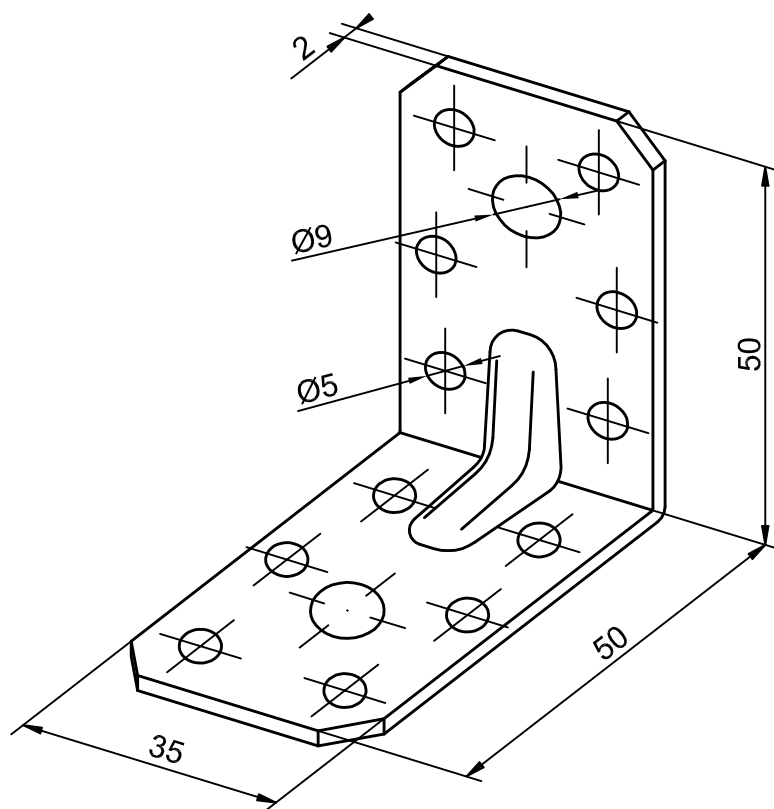

ÚHELNÍK - 35x50x50  
S VLISEM

Materiál: ocelový plech žárově zinkovaný S280GD+Z275