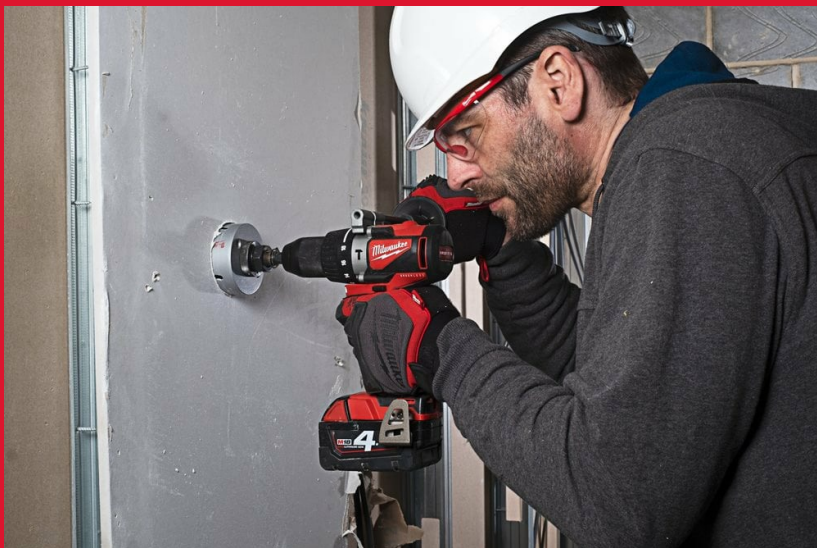

M18 BLPD2-502X

M18™ BEZUHLÍKOVÁ PŘÍKLEPOVÁ VRTAČKA

- Nová konstrukce s bezuhlíkovým motorem poskytuje o 40 % větší moment než předchozí model – až 82 Nm
- Kompaktní konstrukce (délka 180 mm) zajišťuje vynikající vyváženost a ovládání, vhodné pro aplikace nad hlavou nebo pro práci v těsných prostorech
- Zdokonalené kovové sklíčidlo 13 mm pro náročné aplikace zaručuje rychlou výměnu nástrojů a jejich dokonalé upnutí
- Optimalizované otáčky pro rychlejší vrtání a upevňování (0 - 550/ 0 - 1800 ot./min.)
- Ukazatel stavu nabití a LED světlo
- Celokovová oboustranná spona na opasek pro rychlé a snadné zavěšení náradí
- Bezuhlíkový motor POWERSTATE™, akumulátor REDLITHIUM™ a elektronická inteligence REDLINK PLUS™ zajišťující vynikající výkon, dobu chodu a odolnost
- Flexibilní systém napájení: pracuje se všemi akumulátory M18™ MILWAUKEE®

REDLITHIUM™

Počet otáček bez zatížení (ot./min) 0 - 550/ 0 - 1800

Kapacita sklíčidla (mm) 13

Max. průměr vrtání do dřeva/oceli/zdiva(mm) 76/ 13/ 16

Max. počet úderů (ú./min) 0 - 28,800

Max. moment (Nm) 82

Dodává se 2 x M18 B5 sady akumulátorů, M12-18 FC nabíječka, HD box