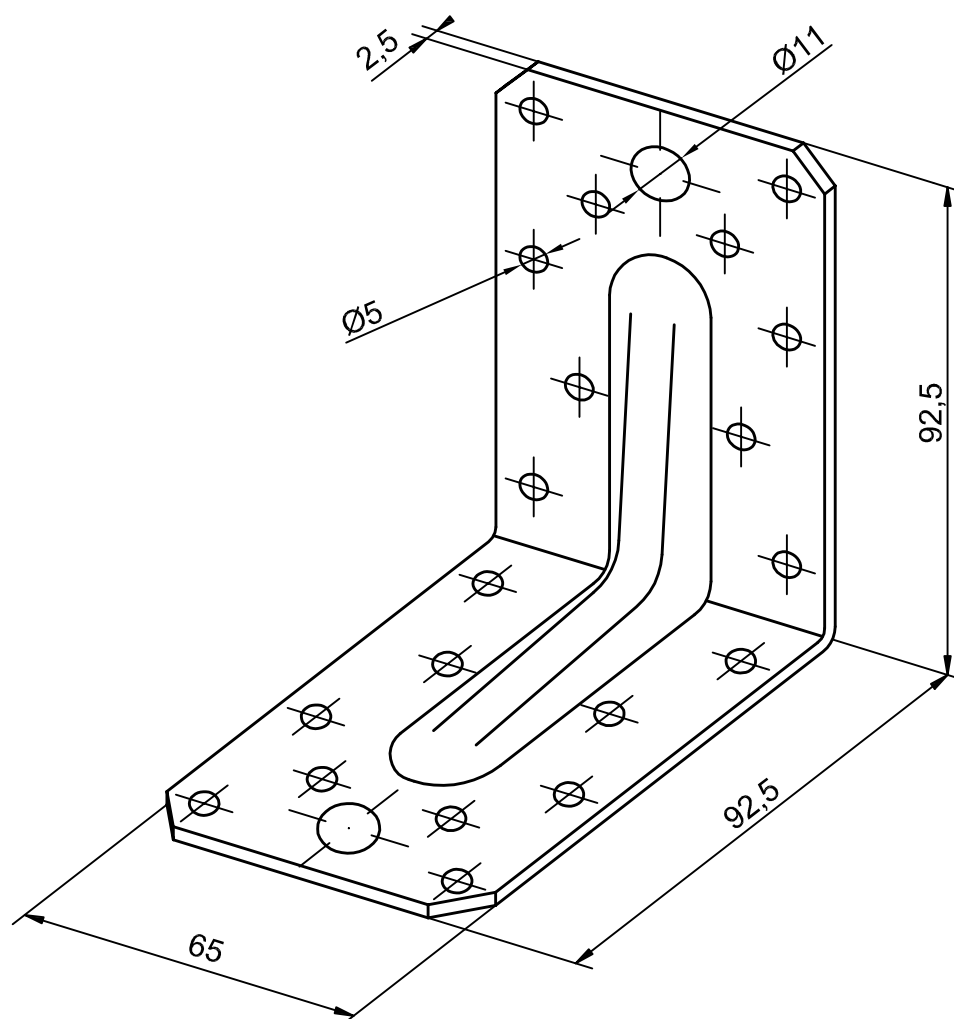

ÚHELNÍK - 65x90x90
S VLISEM

Materiál: ocelový plech žárově zinkovaný S280GD+Z275