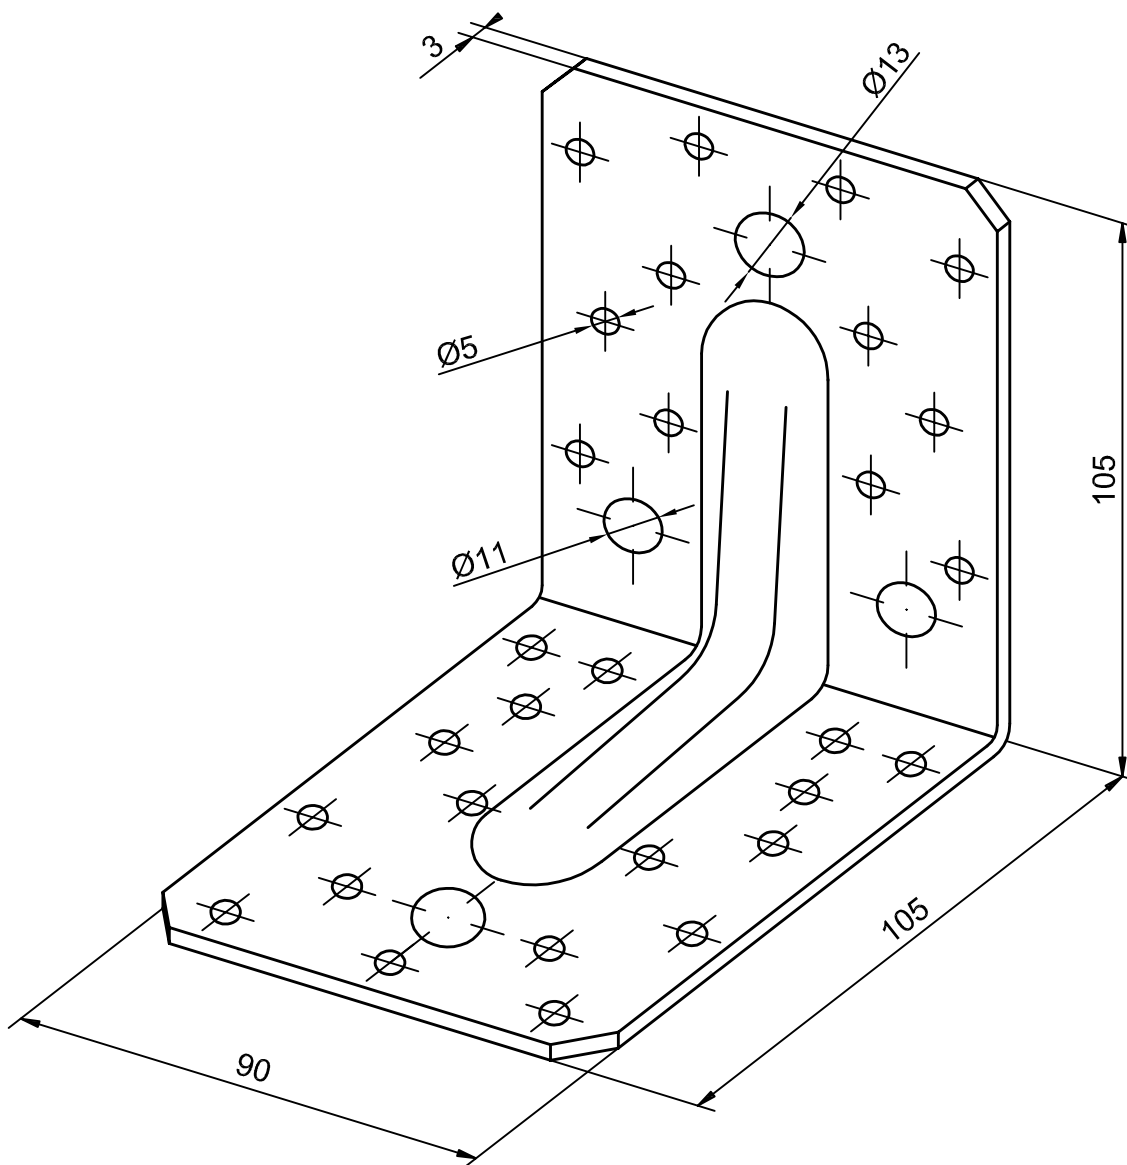

ÚHELNÍK - 90x105x105
S VLISEM

Materiál: ocelový plech žárově zinkovaný S280GD+Z275