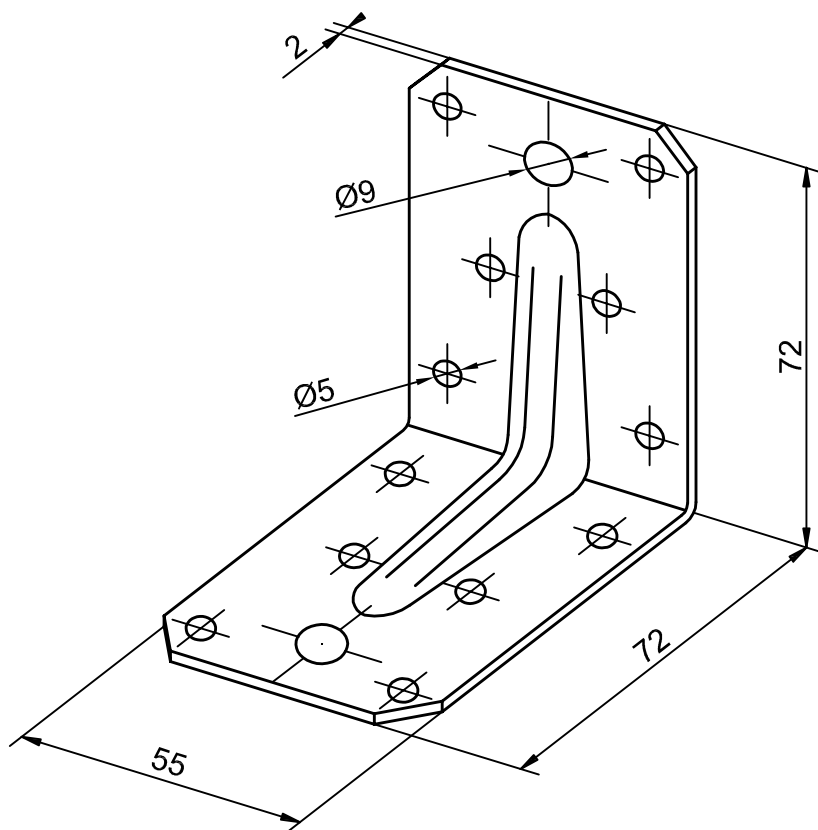

ÚHELNÍK - 55x70x70
S VLISEM

05-21/V

Materiál: ocelový plech žárově zinkovaný S280GD+Z275