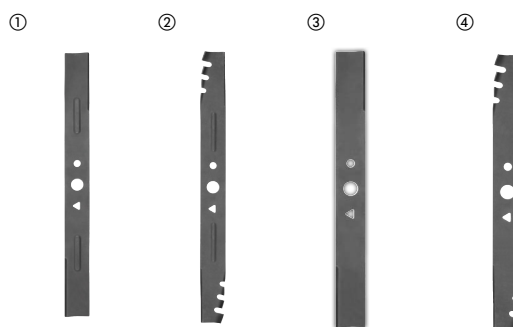

NOVINKA

1 597,52 Kč
BEZ DPH

1 933,00 Kč S DPH

PŘÍSLUŠENSTVÍ K SEKAČCE NA TRÁVU

Popis	Obj. č.
① Nůž do sekačky 21" / 53 cm 868,60 Kč BEZ DPH // 1 051,01 Kč S DPH	4932479818
② Vysoce výkonný žací nůž 21" / 53 cm 1 119,01 Kč BEZ DPH // 1 354,00 Kč S DPH	4932479819
③ Nůž do sekačky 18" / 46 cm 686,00 Kč BEZ DPH // 830,06 Kč S DPH	4932492106
④ Vysoce výkonný žací nůž 18" / 46 cm 784,00 Kč BEZ DPH // 948,64 Kč S DPH	4932492107
⑤ Kryt sekačky na trávu 21" / 53 cm 1 161,98 Kč BEZ DPH // 1 406,00 Kč S DPH	4932479821