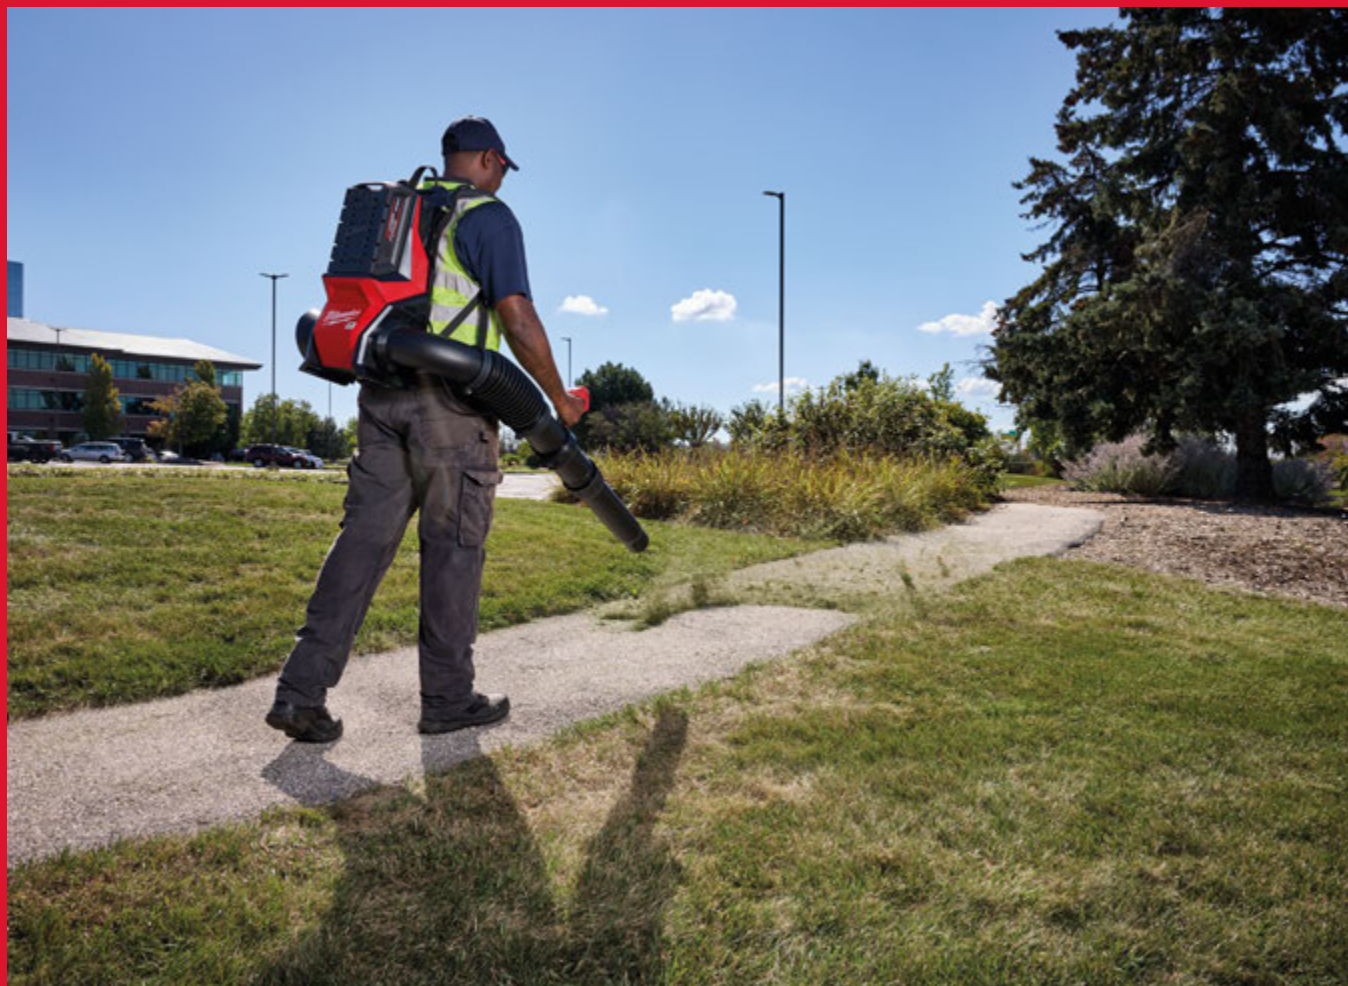

90 995,00 Kč
BEZ DPH

110 103,95 Kč S DPH