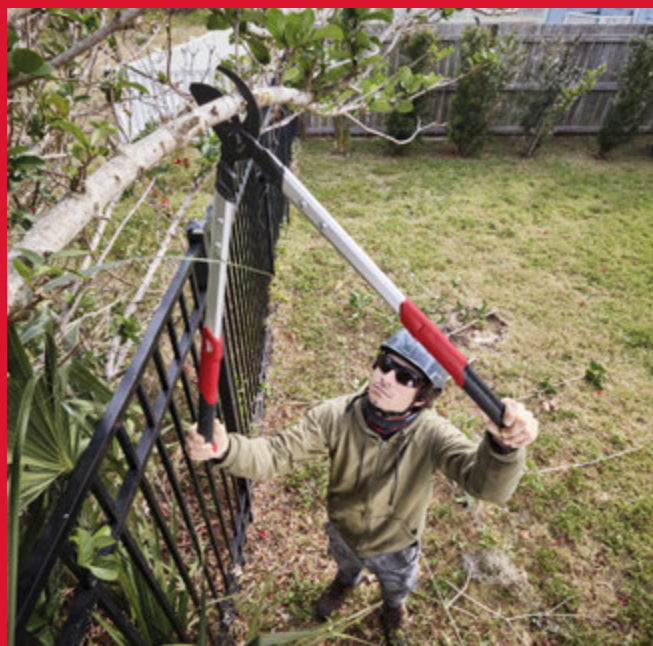

ZAHRADNÍ NŮŽKY 25 MM

OBJ. Č. 4932498621

Optimalizovaná konstrukce čepelí s přímým stříhem snadno prořezává větve o průměru až Ø25 mm. Kalené ocelové čepelě zajišťují dlouhodobý a spolehlivý řezný výkon. Inovativní konstrukce čepelí odolává vysokému zatížení a umožňuje plynulé stříhání i tvrdších větví. Dvupolohový zámek omezuje maximální rozevření čepelí, což zrychluje práci a snižuje únavu ruky. Ergonomicky tvarovaná rukojeť pohodlně padne do malé, střední i velké ruky.

NOVINKA

912,40 Kč
BEZ DPH

1 104,00 Kč S DPH

ZAHRADNÍ NŮŽKY 20 MM

OBJ. Č. 4932498622

Optimalizovaná konstrukce čepelí s přímým stříhem snadno prořezává větve o průměru až Ø25 mm. Kalené ocelové čepelě zajišťují dlouhodobý a spolehlivý řezný výkon. Inovativní konstrukce čepelí odolává vysokému zatížení a umožňuje plynulé stříhání i tvrdších větví. Dvupolohový zámek omezuje maximální rozevření čepelí, což zrychluje práci a snižuje únavu ruky. Ergonomicky tvarovaná rukojeť pohodlně padne do malé, střední i velké ruky.

NOVINKA

778,51 Kč
BEZ DPH

942,00 Kč S DPH

ZAHRADNÍ NŮŽKY S POUZDREM 25 MM

OBJ. Č. 4932499679

NOVINKA

1 271,07 Kč
BEZ DPH

1 537,99 Kč S DPH

ZAHRADNÍ NŮŽKY S POUZDREM 20 MM

OBJ. Č. 4932499680

NOVINKA

1 161,16 Kč
BEZ DPH

1 405,00 Kč S DPH

NÁHRADNÍ PRUŽINY PRO ZAHRADNICKÉ NŮŽKY 3 KS

OBJ. Č. 4932500541

NOVINKA

184,50 Kč
BEZ DPH

223,25 Kč S DPH

POUZDRO NA ZAHRADNÍ NŮŽKY

OBJ. Č. 4932498627

NOVINKA

464,46 Kč
BEZ DPH

562,00 Kč S DPH

NŮŽKY NA VĚTVE S PŘÍMÝM STŘIHEM 50 MM

OBJ. Č. 4932498625