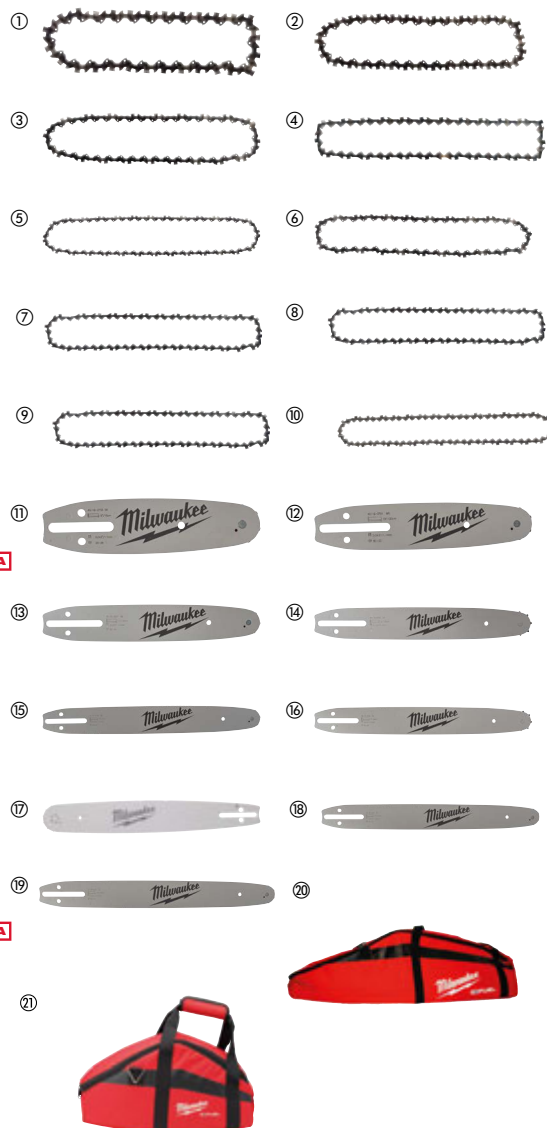

Popis	Vhodné pro	Obj. č.
① 15 cm/ 6" pilový řetěz 3/8" x 1,1 mm 601,65 Kč BEZ DPH // 728,00 Kč S DPH	M12 FHS	4932478427
② 20 cm/ 8" pilový řetěz 3/8" x 1,1 mm 641,32 Kč BEZ DPH // 776,00 Kč S DPH	M18 FHS20	4932480176
③ 25 cm/10" pilový řetěz 3/8" x 1,1 mm 596,69 Kč BEZ DPH // 721,99 Kč S DPH	M18 FOPH-CS	4932471329
④ 30 cm/ 12" pilový řetěz 0,325" x 1,1 mm 835,54 Kč BEZ DPH // 1 011,00 Kč S DPH	M18 FTSP30	4932480177
⑤ 30 cm/ 12" pilový řetěz 3/8" x 1,1 mm 801,65 Kč BEZ DPH // 970,00 Kč S DPH	M18 FCHSC	4932471385
⑥ 35 cm / 14" pilový řetěz 0,325" x 1,1 mm 946,28 Kč BEZ DPH // 1 145,00 Kč S DPH	M18 FTHCHS35	4932480178
⑦ 35 cm / 14" pilový řetěz 3/8" x 1,1 mm 666,94 Kč BEZ DPH // 807,00 Kč S DPH	M18 FCHS35	4932479820
⑧ 40 cm/ 16" pilový řetěz 3/8" x 1,1 mm 801,65 Kč BEZ DPH // 970,00 Kč S DPH	M18 FCHS	4932464873
⑨ 50 cm/ 20" pilový řetěz 0,325" x 1,3 mm 907,00 Kč BEZ DPH // 1 097,47 Kč S DPH	F2CHS50	4932498791
⑩ Pilový řetěz 40 cm/ 16" .325 x 508 x 1.3 738,00 Kč BEZ DPH // 892,98 Kč S DPH	M18 F2CHS50	4932500577 NOVINKA
⑪ Vodicí lišta 6"/ 15 cm 731,40 Kč BEZ DPH // 884,99 Kč S DPH	M12 FHS	4932480168
⑫ Vodicí lišta 8"/ 20 cm 641,32 Kč BEZ DPH // 776,00 Kč S DPH	M12 FHS20	4932480169
⑬ Vodicí lišta 10"/ 25 cm 772,73 Kč BEZ DPH // 935,00 Kč S DPH	M18 FOPH-CSA	4932480170
⑭ Vodicí lišta 12"/ 30 cm 1 300,00 Kč BEZ DPH // 1 573,00 Kč S DPH	M18 FTHCHS30	4932480171
⑮ Vodicí lišta 35 cm/ 14" 801,65 Kč BEZ DPH // 970,00 Kč S DPH	M18 FCHS35	4932480172
⑯ Vodicí lišta 35 cm/ 14" 1 300,00 Kč BEZ DPH // 1 573,00 Kč S DPH	M18 FTHCHS3	4932480173
⑰ Vodicí lišta 40 cm/ 16" .325 x 508 x 1.3 590,00 Kč BEZ DPH // 713,90 Kč S DPH	M18 F2CHS50	4932500578 NOVINKA
⑱ Vodicí lišta 16"/ 40 cm 936,36 Kč BEZ DPH // 1 133,00 Kč S DPH	M18 FCHS	4932480174
⑲ Vodicí lišta 50 cm/ 20" 0,325" x 1,3mm 1 225,00 Kč BEZ DPH // 1 482,25 Kč S DPH	F2CHS50	4932498790
⑳ Brašna na řetězovou pilu M18™ se zadní rukojetí 1 515,00 Kč BEZ DPH // 1 833,15 Kč S DPH	M18 FTHCHS, FCHSC & M18 FCHS	4932493810
㉑ Brašna na prořezávací pily M18™/M12™ 1 068,00 Kč BEZ DPH // 1 292,28 Kč S DPH	M12 FHS, M18 FHS20	4932493811